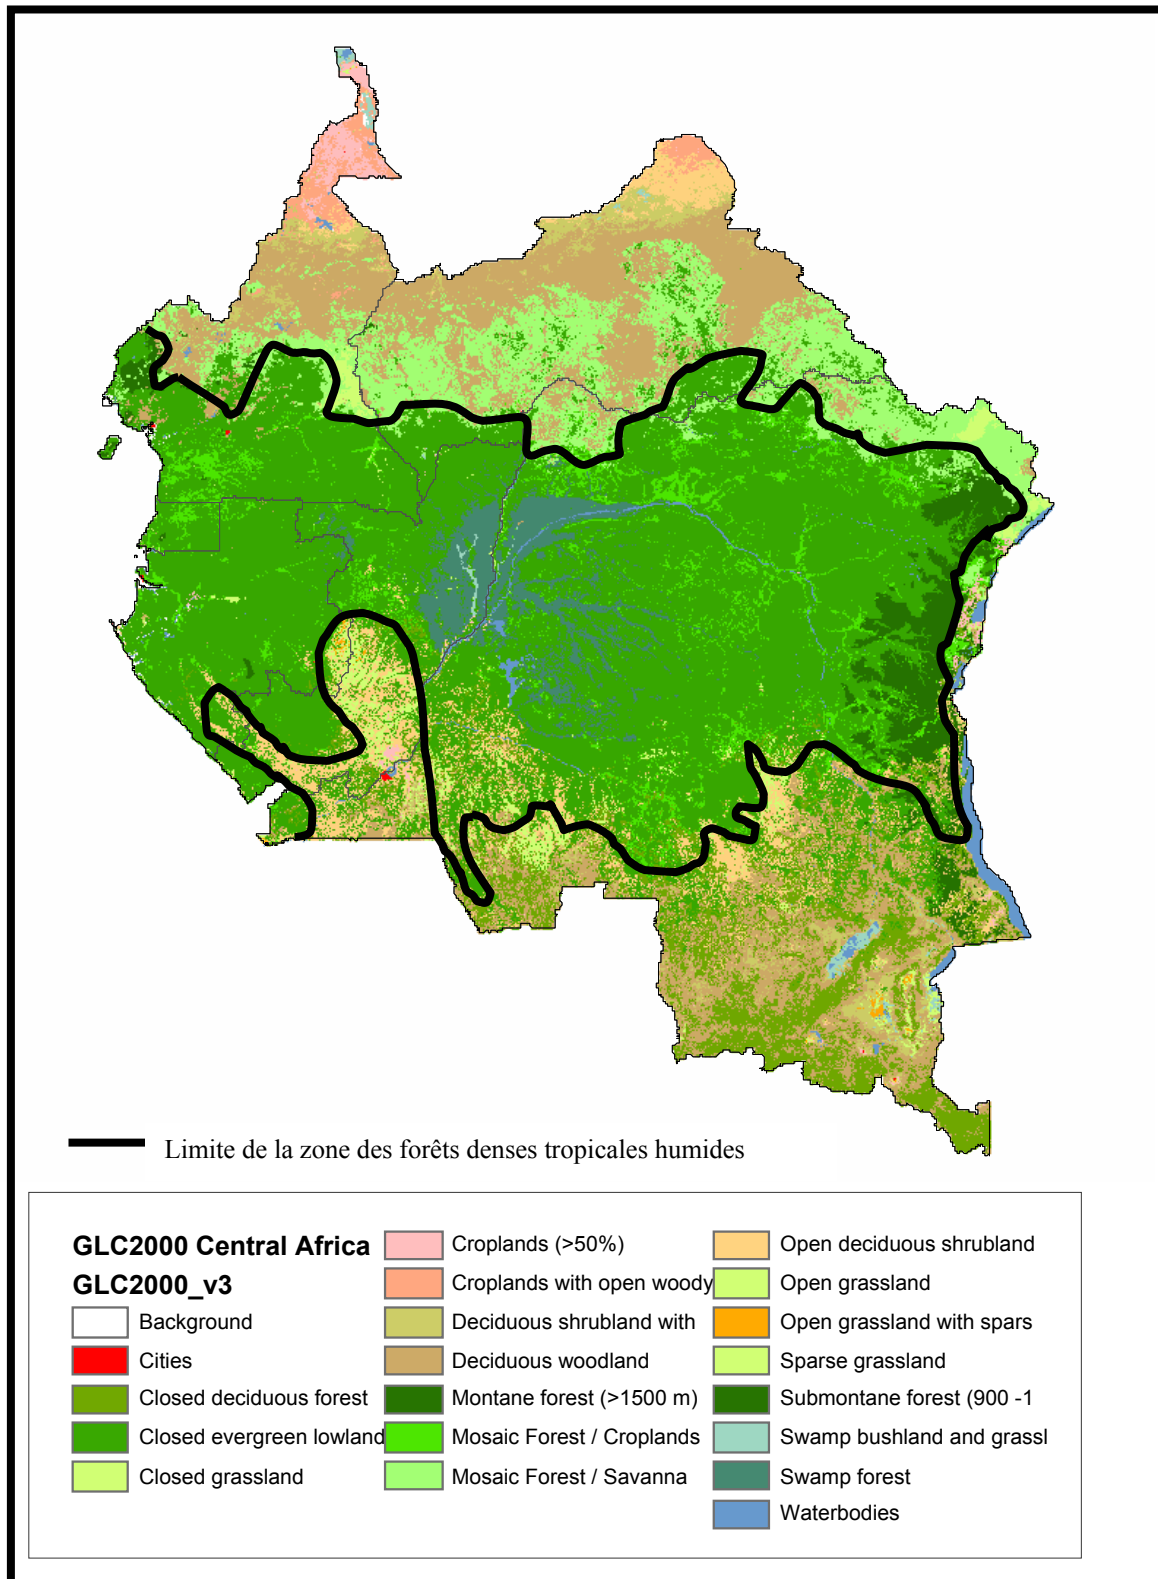

SITUATION DES FORETS DU BASSIN DU CONGO

Perte de couvert forestier en Afrique Centrale 1990 – 2000 (FAO) (x 1000 ha)

Pays	Superficie totale	Couvert forestier en 1990	Couvert forestier en 2000	Perte annuelle 1990-2000	Pourcentage
Cameroun	46 540	26 076	23 858	-222	-0.9 %
Congo	34 150	22 235	22 060	-17	-0.1 %
Gabon	25 767	21 927	21 826	-10	n.s.%
Guinée Equato.	2 805	1 858	1 752	-11	-0.6 %
RCA	62 298	23 207	22 907	-30	-0.1 %
RDC	226 705	140 531	135 207	-532	-0.4 %